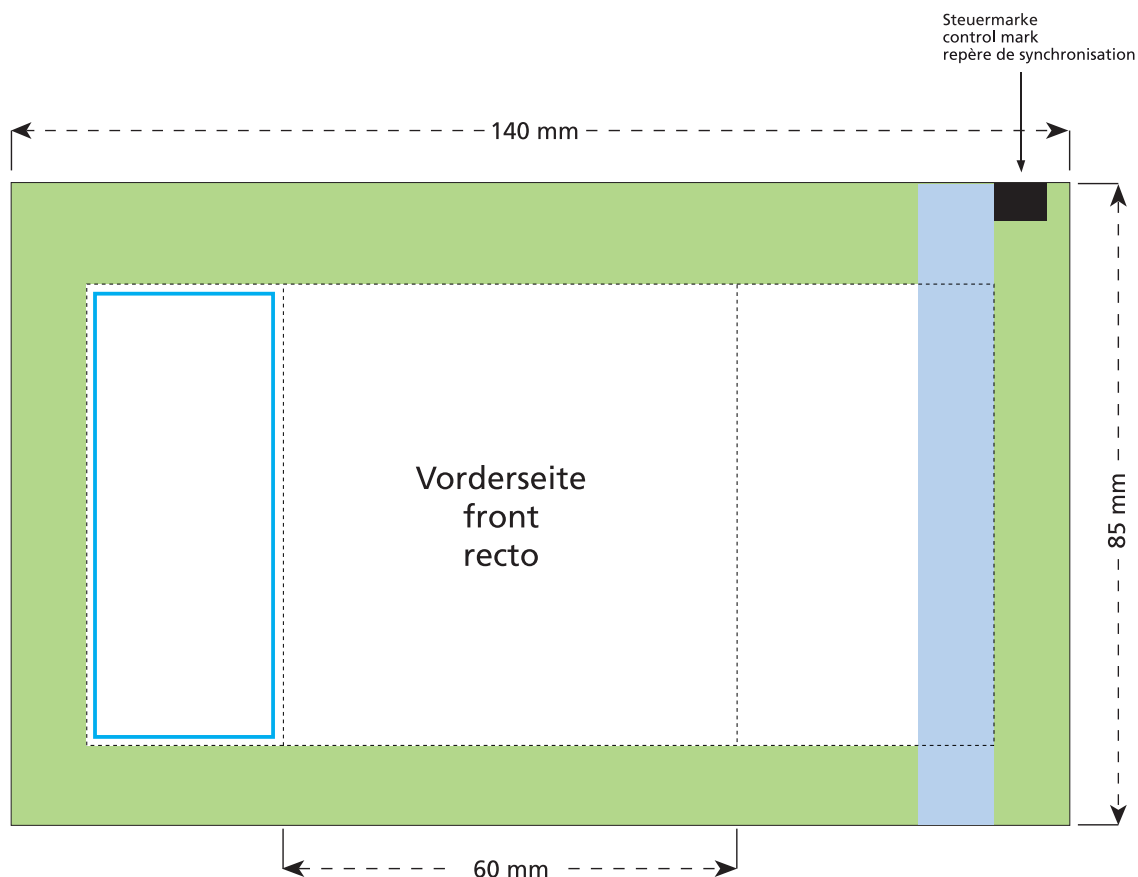

Artikel Nr. · Article No. : 110108612

Tüte · bag · sachet
60 x 85 mm

- Bedruckbare Fläche · printing surface · surface d'impression
- Siegelnaht bedingt bedruckbar · sealing surface can be printed on under some circumstances · surface de fermeture peut être imprimée sous certaines conditions
- Siegelnaht nicht bedruckbar · sealing surface can't be printed on · surface de fermeture ne peut pas être imprimée
- Fläche wird durch die Siegelnaht verdeckt · surface is covered by the sealing seam · surface est couverte par un thermoscellage
- Pflichttexte · mandatory text · textes obligatoires
- Fläche nicht bedruckbar · surface can't be printed on · surface ne peut pas être imprimée
- Beschnitt · bleed · découpe